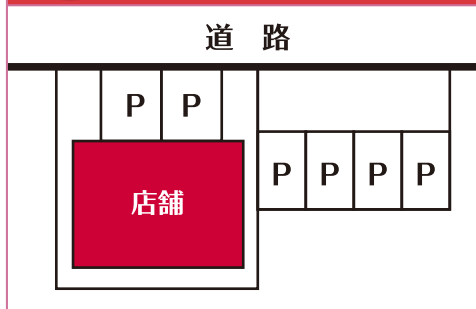

## 新中学生ご予約特典

子供会

スポーツクラブ

仲良しグループ

# トンボ学生服 ×

ご予約の方全員に**下敷きプレゼント!!**

2021年12月10日(金)まで

東海地区No.1の実績と店舗数!!  
学生服のことならITOにお任せください。

SCHOOL UNIFORM  
**ITO**

イトウ学生服 稲沢店

TEL 0587-23-0150

学生服のイトウ