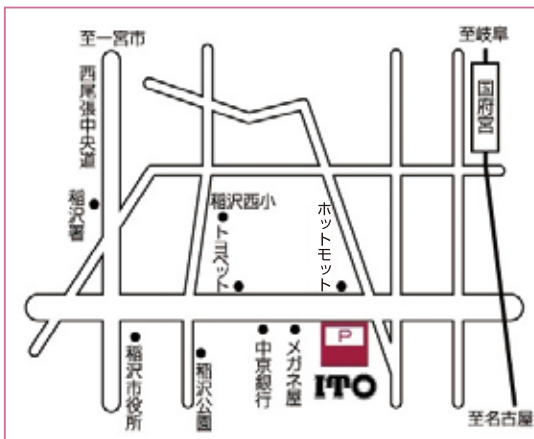

## 新中学生ご予約特典

子供会

スポーツクラブ

仲良しグループ

# トンボ学生服 ×

ご予約の方全員に**下敷きプレゼント!!**

2021年12月10日(金)まで

東海地区No.1の実績と店舗数!!  
学生服のことならITOにお任せください。

SCHOOL UNIFORM  
**ITO**

イトウ学生服 稲沢店

TEL 0587-23-0150

学生服のイトウ