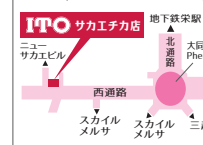

サカエチカ店ではクレジットカード・
PayPay 他キャッシュレス決済が
ご利用いただけます。
(詳しくはスタッフまで)

サカエチカ店

TEL(052)228-8837

名古屋市中区栄三丁目4番6号先 サカエチカ内

〈サカエチカ内マップ〉

3/10(火)~15(日)は売場を拡張してお待ちしております。 営業時間/10:00~20:00

ITO 3F子供服売場

ITO 3F売場