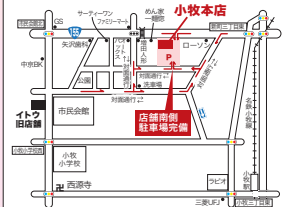

合格おめでとうございます

2024 愛知県立

犬山 高等学校 制服のご案内

学生服 **ITO** で
便利にお得に制服を
ご購入いただけます!

★商品リストは裏面をご覧ください。

駐車場完備!

小牧本店
19台

大口店
17台

犬山キャスト専門店・アピタパワー岩倉店・イオン扶桑店は量販店ですので駐車場所に困ることはありません。

便利

ポイントサービス!

アピタでは **maj!caカード** でのお支払いがご利用いただけます

※お支払い前のチャージ時にポイントが付与されます。貯めたポイントは1ポイント1円としてドン・キホーテ、アピタ等 maj!ca 加盟店でご利用いただけます!

イオンでは **イオンカード・電子マネーWAON** でのお支払いがご利用いただけます。

※学生服ITO(イオン店内)でご購入いただくとポイント加算の対象となります。もちろんポイント2倍デー等も対象となります!!

たまる

万全の アフターフォロー!

制服をお買い上げの方は
3年間修理サポート
アフターフォローは **ITO**
にお任せください!

※裾出し・ウエスト修理等無料
その他有料修理もあります。
詳しくはスタッフまで

安心

ご注文方法 可能な限り**3月15日(金)**までに下記の採寸可能店舗にてご注文ください。

また、ご注文いただいた商品は学生服のITO全店でお受取いただけます。HPをぜひご覧ください。

SCHOOL UNIFORM

ITO

株式会社イトウ

<https://www.ito-unifo.co.jp>

小牧本店 小牧市小牧2-58
TEL.(0568)76-0101

大口店 丹羽郡大口町余野3-28
TEL.(0587)58-6911

ITO 2F売場

AEON

イオン
扶桑店

丹羽郡扶桑町大字南山名字高塚5-1
TEL.(0587)91-3200(代)

ITO 2F売場

CASTA

犬山キャスト
専門店

犬山市天神1-1
TEL.(0568)61-0389

ITO 2F子供売場

APITA
POWER

アピタパワー
岩倉店

岩倉市旭町1-25
TEL.0570-009347
(ナビダイヤル)