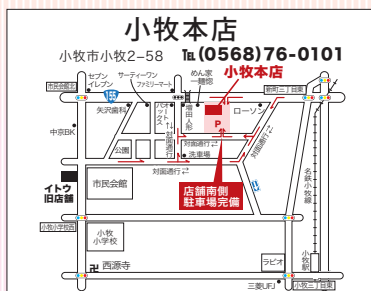

安心

ご注文
方法

【採寸期間】 推薦入試合格者 **2月8日(木)～2月29日(木)**
一般入試合格者 **3月8日(金)～3月14日(木)**

★上記期間以内で、可能な限りお早めにお越しください。

【採寸店舗】 **イオン春日井店・小牧本店・高蔵寺店(サンマルシェ館内)**

また、ご注文いただいた商品は学生服のITO全店でお受取いただけます。HPをぜひご覧ください。

ご注文いただいた商品(3万円以上)は無料代引配送承ります。

SCHOOL UNIFORM

ITO

株式会社イトウ

<https://www.ito-unifo.co.jp>

ITO 3F売場

AEON
春日井店

春日井市柏井町4-17
Tel.(0568)37-2717(直通)

小牧本店・高蔵寺店でバーコード決済がご利用頂けます。 PayPay R Pay d払い au PAY LINE Pay m Pay