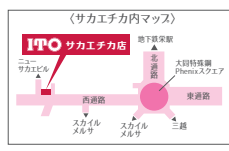

SCHOOL UNIFORM

ITO

株式会社イトウ

<https://www.ito-unifo.co.jp>

サカエチカ店

営業時間/10:00~20:00

TEL:052-228-8837

〒460-0008 名古屋市中区栄3-4-6 サカエチカ内

3/10(火)~15日(日)は
売場を拡張して
お待ちしております。