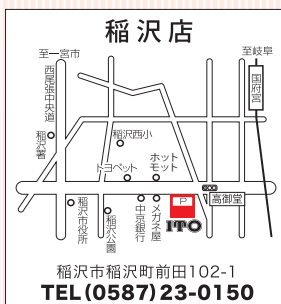

また、ご注文いただいた商品は学生服のITO全店でお受取いただけます。HPをぜひご覧ください。

ご注文いただいた商品(3万円以上)は無料代引配送承ります。

SCHOOL UNIFORM

ITO

株式会社イトウ

<https://www.ito-unifo.co.jp>

ITO 2F子供服売場

テラスウォーク
アピター宮店

一宮市両郷町1-2
TEL 0570-009341

ITO 2F子供服売場

木曽川店

一宮市木曽川町黒田字南ハツケ池25-1
TEL (0586) 84-4333 (代表)

稲沢店でバーコード決済がご利用頂けます。