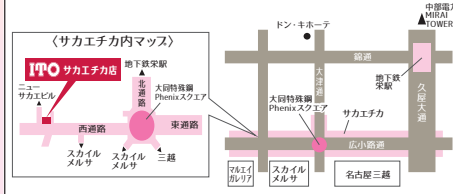

ご注文
方法

合格発表後、下記の3店舗にてご注文いただけます。

制服採寸期間

推薦入試合格者 **2月8日(木)~2月29日(木)**

一般入試合格者 **3月8日(金)~3月12日(火)**

★入学式までに間に合わせるために、可能な限りお早めにご来店ください。

また、ご注文いただいた商品は学生服のITO全店でお受取いただけます。HPをぜひご覧ください。

SCHOOL UNIFORM

ITO

株式会社イトウ

<https://www.ito-unifo.co.jp>

サカエチカ店 営業時間/10:00~18:00
TEL (052)228-8837
名古屋市中区栄三丁目4番6号先 サカエチカ内

ITO 3F子供服売場

AEON
イオン長久手店

長久手中央土地区画整理事業地内
☎(0561)61-5501(代)

高蔵寺店 サンマルシェ南館2F
春日井市中央台1-2-2 TEL (0568)91-6444(直通)