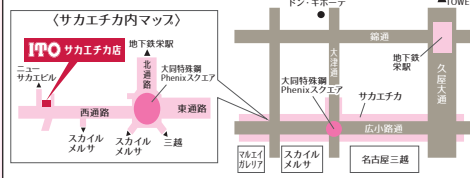

ご注文
方法

3月8日(金) 合格発表後、下記の2店舗にてご注文いただけます。

【制服採寸期間】 **3月8日(金)～3月15日(金)**

★入学式までに間に合わせるために、可能な限り3月12日(火)までにご来店ください。

また、ご注文いただいた商品は学生服のITO全店でお受取いただけます。HPをぜひご覧ください。

SCHOOL UNIFORM

ITO

株式会社イトウ

<https://www.ito-unifo.co.jp>

サカエチカ店 営業時間/10:00～18:00
TEL (052) 228-8837
名古屋市中区栄三丁目4番6号先 サカエチカ内

ITO 3F子供服売場

AEON

ナゴヤドーム前店

名古屋市中区矢田南4丁目 102-3
TEL (052) 725-6700 (代表)

ご注文いただいた商品(3万円以上)は無料代引配送承ります。