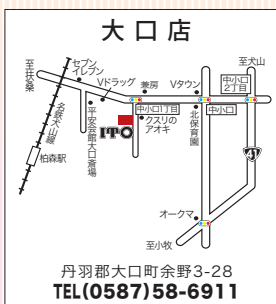

SCHOOL UNIFORM

ITO

株式会社イトウ

<https://www.ito-unifo.co.jp>

小牧本店・大口店・犬山店でバーコード決済がご利用頂けます。PayPay R Pay d払い au PAY LINE Pay Pay